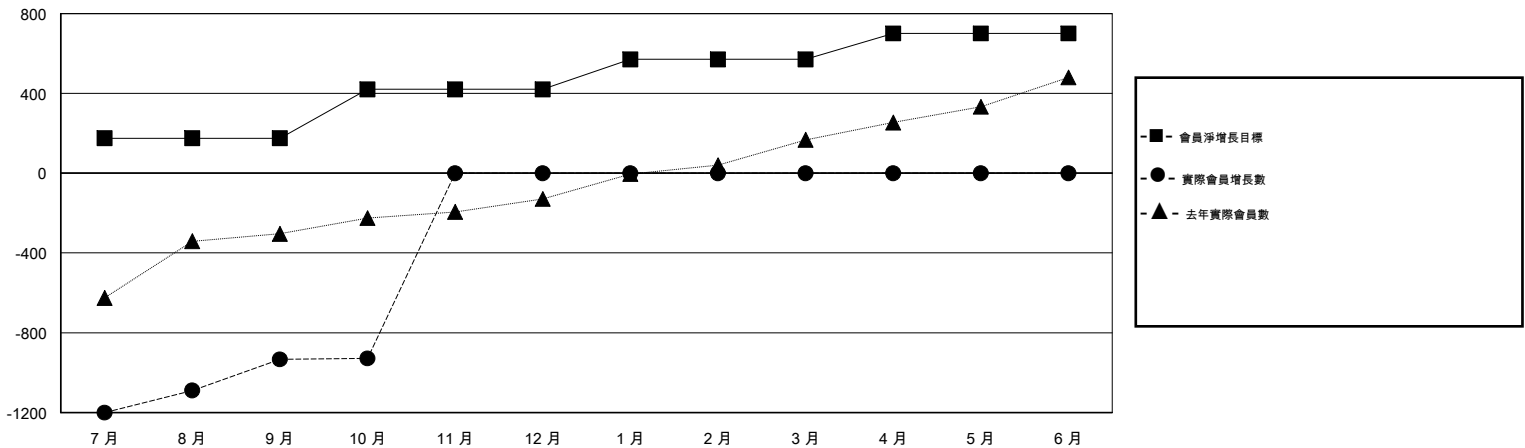

MONTHLY MEMBERSHIP PROGRESS REPORT

District 380

Results as of: 10/31/2017

GMT: ZIYU LIN

地點 CHINA

GMT憲章區

分會			
成果 2017-2018			
季	新分會目標	新會	會員流失的分會
7月/8月/9月	3	0	0
10月/11月/12月	3	0	0
1月/2月/3月	2	0	0
4月/5月/6月	2	0	0

位會員@每位須繳			
成果 2017-2018			
季	會員淨增長目標	實際會員增長數	實際退會會員 (包括轉會)
7月/8月/9月	175	360	1,229
10月/11月/12月	245	16	2
1月/2月/3月	150	0	0
4月/5月/6月	130	0	0

目標與實際新會累積

目標和實際會員累積

已取消的分會: 0	87 CLUBS OF 145 增添1位或以上的新會員	性別分佈 男 2,815 (62.99%) 女 1,654 (37.01%) 年度女性會員百分比目標: 35%
放棄的會員	點擊這裡取得累計會員數據	總計家庭單位會員數 195
過世 0		支付減半會費的家庭會員 99
分會已取消 0		
其他 1,231		
總計 1,231		