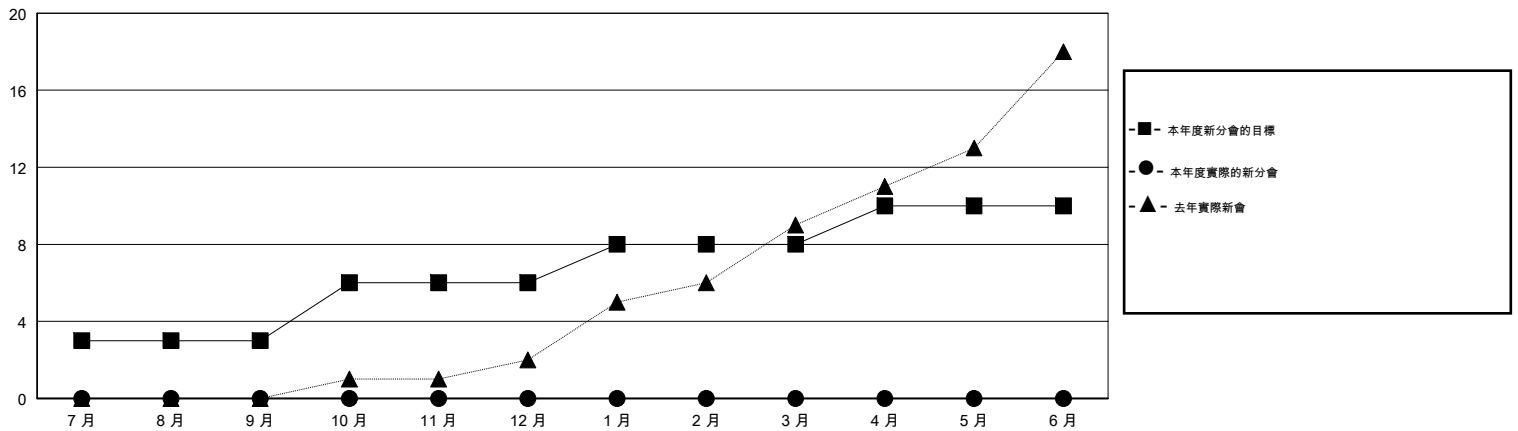

MONTHLY MEMBERSHIP PROGRESS REPORT

District 380

Results as of: 10/31/2017

GMT: ZIYU LIN

地點 CHINA

GMT憲章區

分會			
成果 2017-2018			
季	新分會目標	新會	會員流失的分會
7月/8月/9月	3	0	0
10月/11月/12月	3	0	0
1月/2月/3月	2	0	0
4月/5月/6月	2	0	0

位會員@每位須繳			
成果 2017-2018			
季	會員淨增長目標	實際會員增長數	實際退會會員 (包括轉會)
7月/8月/9月	175	360	1,229
10月/11月/12月	245	16	2
1月/2月/3月	150	0	0
4月/5月/6月	130	0	0

目標與實際新會累積

目標和實際會員累積

已取消的分會: 0	87 CLUBS OF 145 增添1位或以上的新會員	性別分佈 男 2,815 (62.99%) 女 1,654 (37.01%) 年度女性會員百分比目標: 35%
放棄的會員	點擊這裡取得累計會員數據	總計家庭單位會員數 195
過世 0		支付減半會費的家庭會員 99
分會已取消 0		
其他 1,231		
總計 1,231		